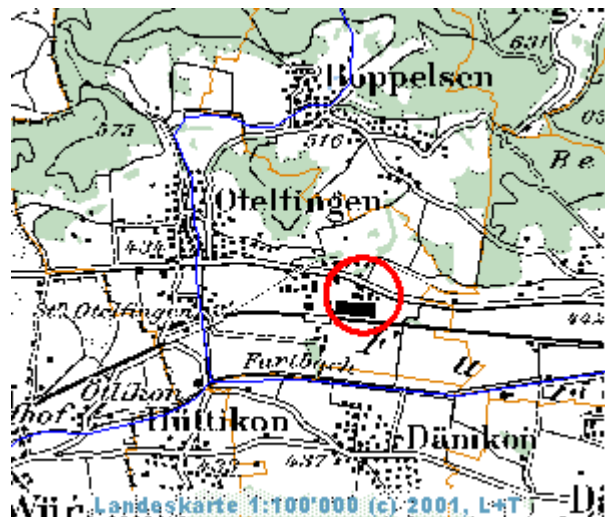

Von Winterthur in ca. 25 Min. in Otelfingen:

- Autobahn A1 Richtung Zürich
- ABK Brüttsellen Richtung Bern Basel
- ABK Zürich-Seebach Richtung Bern Basel
- Ausfahrt Regensdorf
- rechts Richtung Regensdorf
- Adlikon links Richtung Buchs Baden
- Otelfingen Industrie links
- nächste links nach ca. 100m
- nochmals links nach ca. 20m auf die hintere Seite des Gebäudes **BÜHRER AG**

Von Zürich in ca. 20 Min. in Otelfingen:

- Autobahn A1 Richtung Bern Baden
- Autobahnkreuz Limmattal Richtung Bern Baden
- Ausfahrt Wettingen
- Lichtsignal gerade aus Richtung Otelfingen
- Achtung RADAR in Otelfingen
- durch Otelfingen fahren
- Otelfingen Industrie rechts
- nächste links nach ca. 100m
- nochmals links nach ca. 20m auf die hintere Seite des Gebäudes **BÜHRER AG**